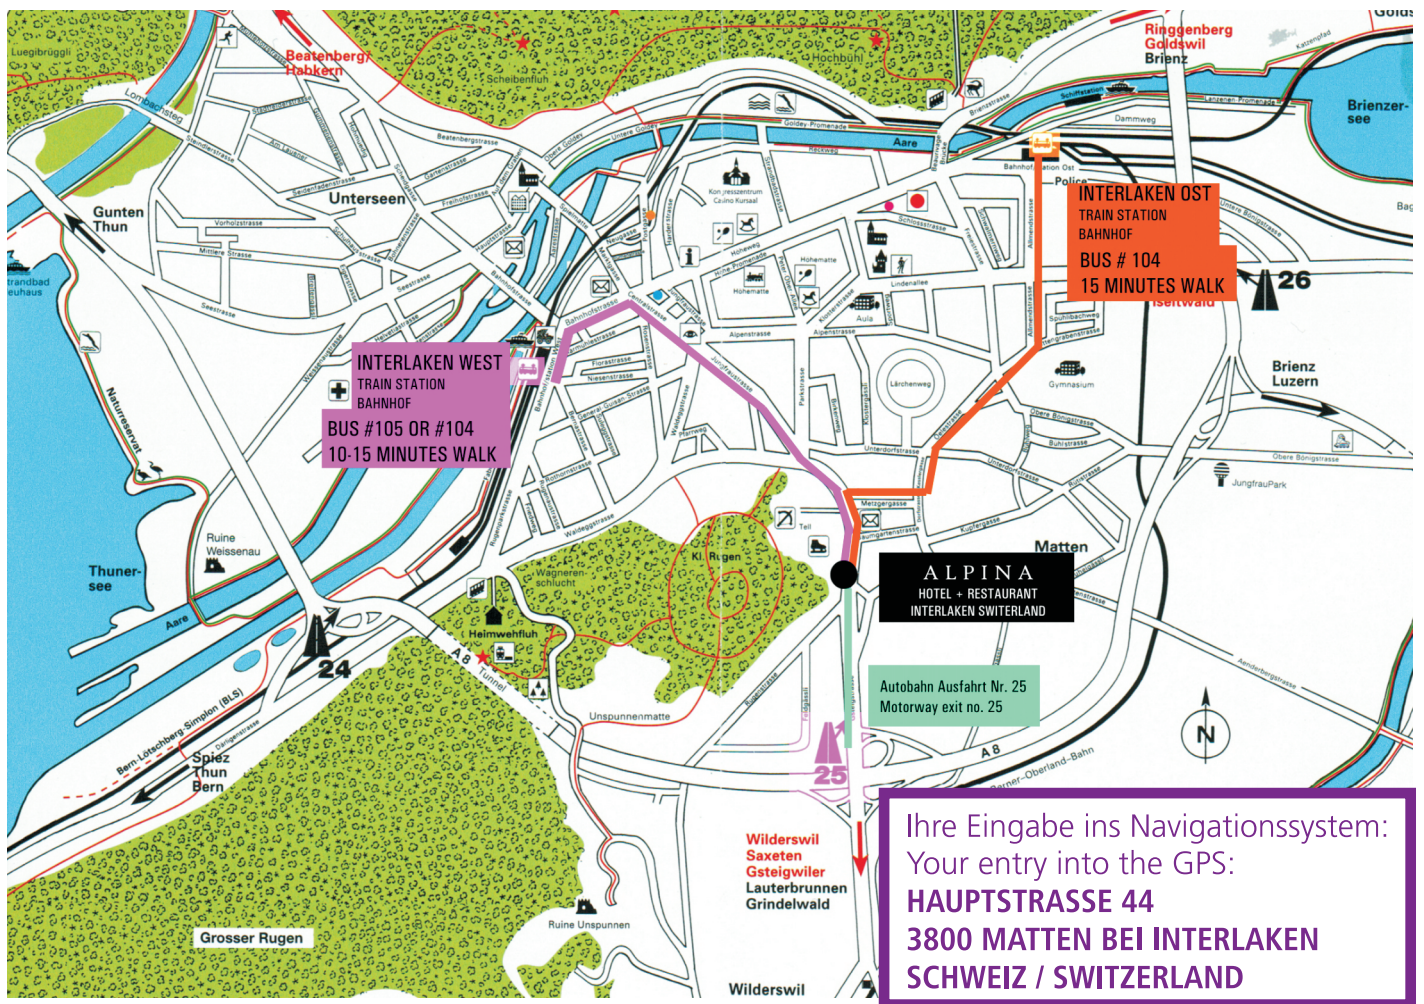

How to reach the ALPINA HOTEL Wie Sie das ALPINA HOTEL erreichen

mit dem Auto ...

Bei Anreise mit dem Auto nehmen Sie die Autobahnausfahrt Nr. 25 "Wilderswil, Grindelwald, Lauterbrunnen, Matten" und fahren dann in Richtung "Interlaken Zentrum, Matten". Nach 700 Metern finden Sie uns auf der linken Seite.

Mit dem Zug ...

Bei Anreise mit dem Zug steigen Sie in "Interlaken WEST" aus und nehmen dort Bus Nr. 104 oder Nr. 105 und steigen bei der Haltestelle "Hotel Sonne" aus. Anschliessend gehen Sie noch 2 Minuten in die Richtung, in welche der Bus wegfährt. Dann finden Sie uns auf der rechten Strassenseite.

by car ...

When you arrive by car you leave the motorway (A8) at exit no. 25 "Wilderswil, Grindelwald, Lauterbrunnen, Matten". Then you follow the blue sign "Interlaken Zentrum, Matten" and you will find us on the left hand side after 700 metres.

By train ...

When you arrive by train you get off at "Interlaken WEST" train station. There you take bus no. 104 or 105 and get off at the stop "Sonne Matten". Then you walk 2 minutes same direction as the bus leaves and you will find us on the right hand side.